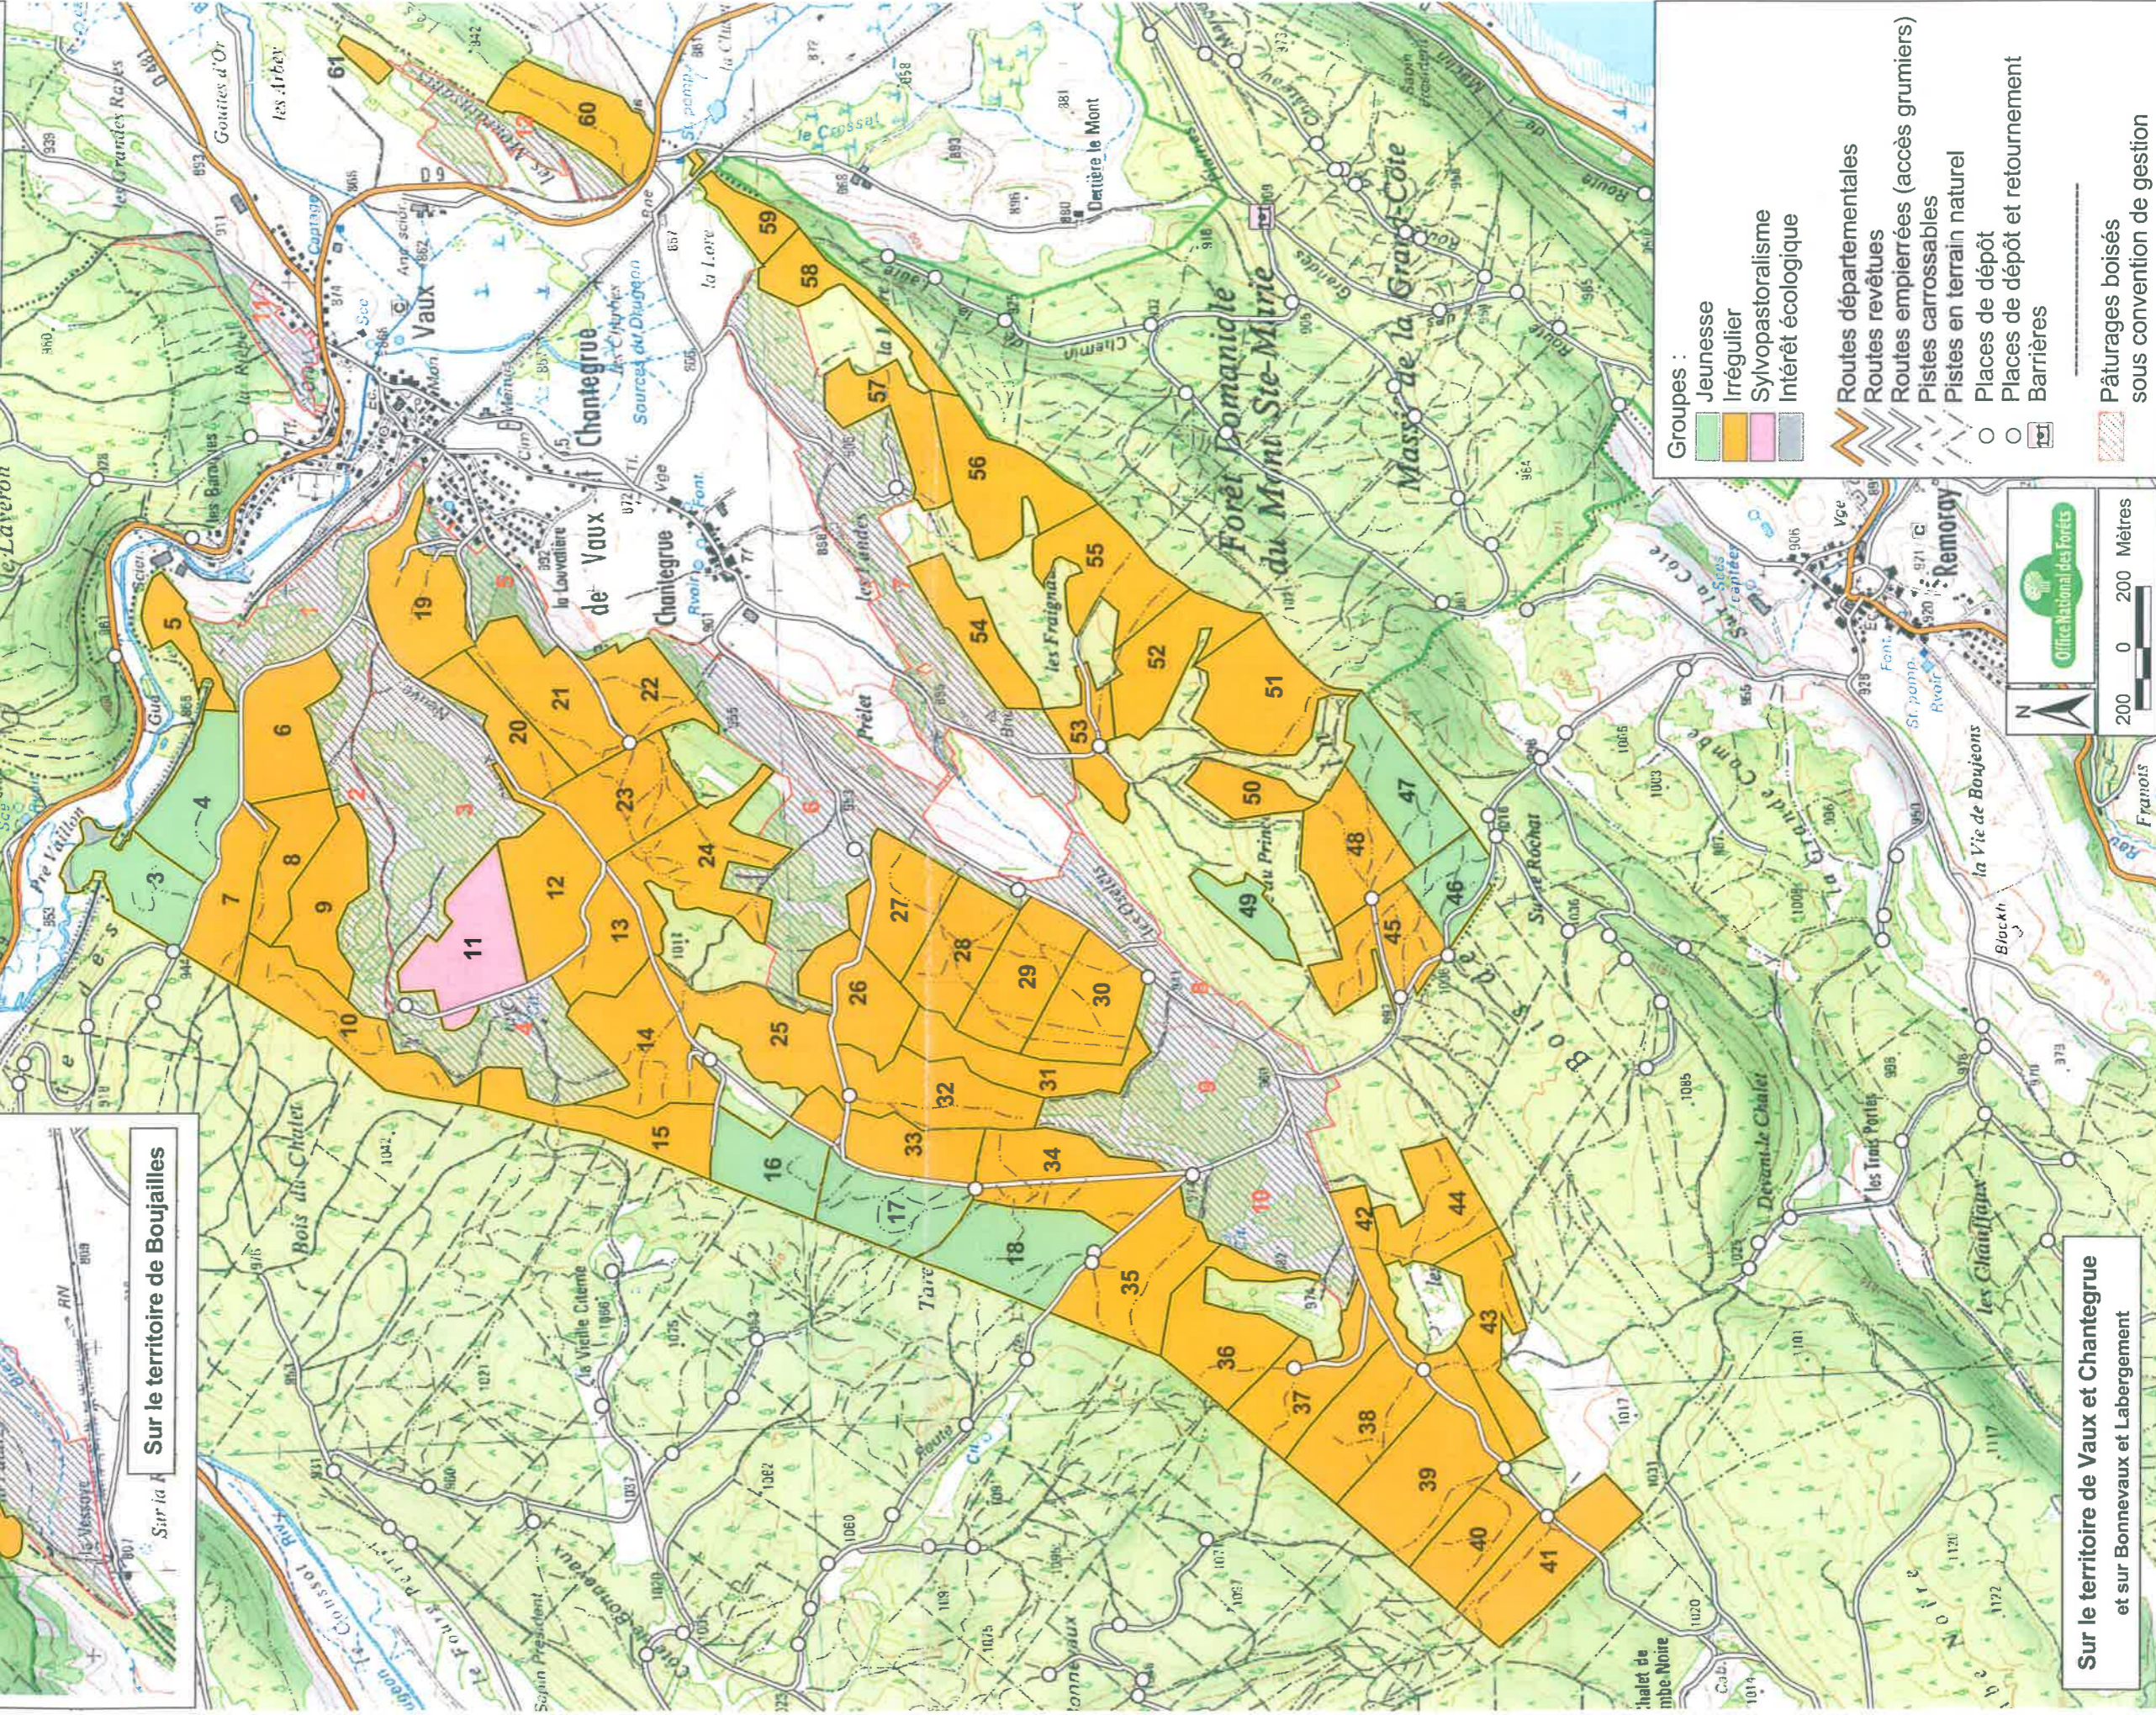

**Forêt communale de Vaux et Chantegru**  
 Surface totale : 599,28 ha  
 Modification d'aménagement  
 Période 2015 - 2028  
 Echelle : 1 / 20 000  
 Edition : 03-07-2015  
 Scan25 - 2010 IGN  
 Tous droits réservés

**Groupes :**

- Jeunesse
- Irrégulier
- Sylvopastoralisme
- Intérêt écologique

**Routes départementales**  
**Routes revêtues**  
**Routes empierrées (accès grumiers)**  
**Pistes carrossables**  
**Pistes en terrain naturel**  
**Places de dépôt**  
**Places de dépôt et retournement**  
**Barrières**

**Pâturages boisés sous convention de gestion**

Office National des Forêts

200 0 200 Mètres

**Sur le territoire de Vaux et Chantegru et sur Bonnevaux et Labergement**